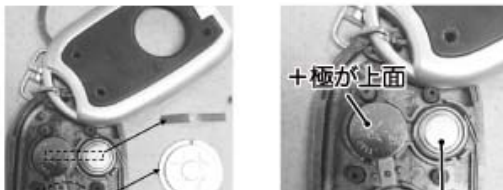

記

- 1 対象商品（4種 各432円税込）
- LEDライト付キーホルダー 0系
 - LEDライト付キーホルダー 500系
 - LEDライト付キーホルダー トワイライト
 - LEDライト付キーホルダー 義経

2 内容

商品のパッケージ台紙に記載のアルカリ電池「LR41」は誤りで、「LR1130」が正当です。

交換用アルカリ電池を購入される際は、「LR1130」をご購入ください。

※商品に予め付属している電池は「LR1130」相当品の「L1131」です。

○商品パッケージの記載内容

電池の交換方法

アルカリ電池 LR41 × 3個

小さな部品がございますので、精密ドライバーやピンセットをご用意ください。また、部品の紛失にご注意ください。

使い方

本体背面のボタンを押さえるとLEDが点灯します（離すと消灯します）

●ご使用前に必ず「ご使用上の注意」台紙内面の「電池の交換方法」「電池に関するご注意」をお読みください。

アルカリ電池 LR41 × 3個使用（電池付属）
※付属電池はテスト用電池のため、早めの交換をお勧めします。