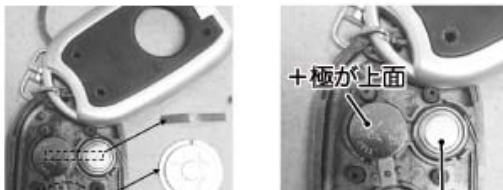

記

1 対象商品（4種 各432円税込）

- LEDライト付キーホルダー 0系
- LEDライト付キーホルダー 500系
- LEDライト付キーホルダー トワイライト
- LEDライト付キーホルダー 義経

2 内容

商品のパッケージ台紙に記載のアルカリ電池「LR41」は誤りで、「LR1130」が正当です。

交換用アルカリ電池を購入される際は、「LR1130」をご購入ください。

※商品に予め付属している電池は「LR1130」相当品の「L1131」です。

○商品パッケージの記載内容

電池の交換方法

アルカリ電池 LR41 × 3個

小さな部品がございますので、精密ドライバーやピンセットをご用意ください。また、部品の紛失にご注意ください。

使い方

本体背面のボタンを押さえるとLEDが点灯します（離すと消灯します）

●ご使用前に必ず「ご使用上の注意」台紙内面の「電池の交換方法」「電池に関するご注意」をお読みください。

アルカリ電池 LR41 × 3個使用（電池付属）  
※付属電池はテスト用電池のため、早めの交換をお勧めします。